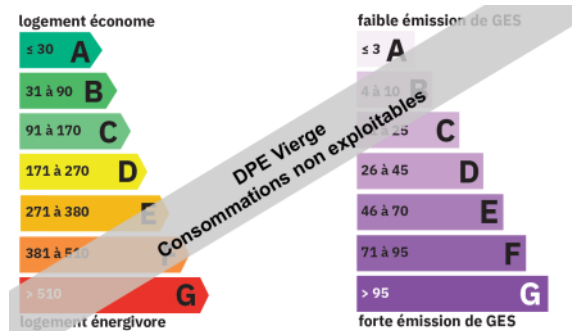

Contact : Pauline

ADRESSE

144 AVENUE MARECHAL DE SAXE
144 AVENUE MARECHAL DE SAXE
LA COUR DE SAXE
69003 LYON

DISPONIBILITE

Disponible : **de suite**

INFORMATIONS FINANCIERES

Loyer charges comprises : **95 €/mois**
Dépôt de garantie : **90 €**
Honoraires charge loc. : **120 € TTC**

SURFACES PRINCIPALES

Habitable : **10 m²**
Loi Carrez : **10 m²**

REFERENCE

Référence : **11453**

CLASSE ENERGIE ET CLASSE CLIMAT

DPE ANCIENNE VERSION

AMENAGEMENTS INTERIEURS

Cuisine : **OUVERTE**