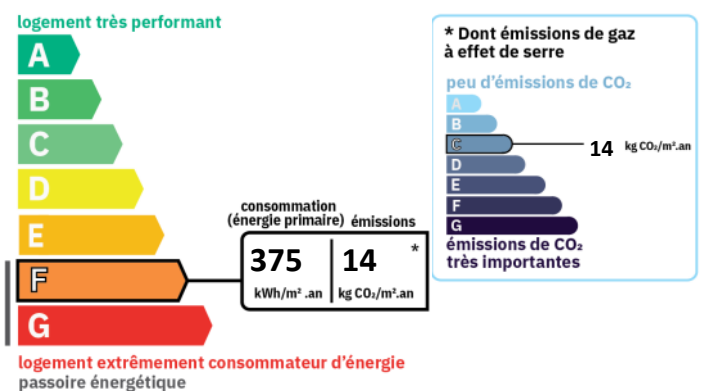

Référence : **11707**

CLASSE ENERGIE ET CLASSE CLIMAT

SURFACES PRINCIPALES

Habitable : **25.7 m²**

Loi Carrez : **25.7 m²**

AMENAGEMENTS INTERIEURS

Pièces : **1**

Cuisine : **OUVERTE**