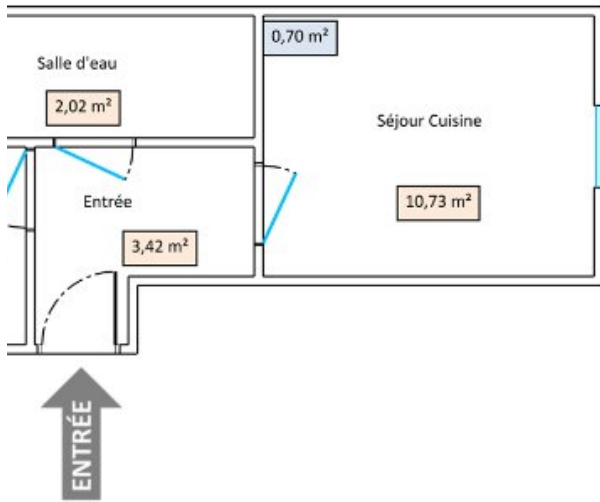

GALYO

A LOUER STUDIO - 17.32 m² - LYON - Marechal Lyautey - 518 € CC par mois

AVENUE MARECHAL FOCH 69006 LYON - QUAIS DU RHONE / METRO FOCH

Proche de toutes les commodités, commerces et transports en commun

Studio composé d'une entrée, d'une cuisine équipée (plaque de cuisson, réfrigérateur) ouverte sur la pièce de vie avec mezzanine pouvant servir de coin nuit, d'une salle d'eau et de wc indépendants.

Bien soumis à l'encadrement des loyers :