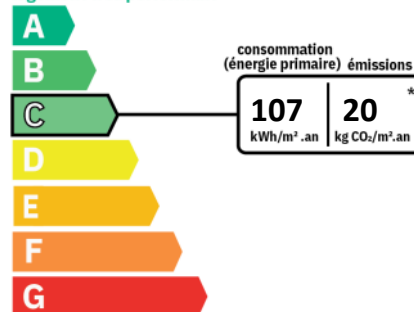

CLASSE ENERGIE ET CLASSE CLIMAT

logement très performant

logement extrêmement consommateur d'énergie

* Dont émissions de gaz à effet de serre