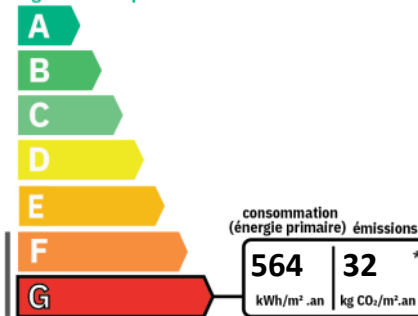

CLASSE ENERGIE ET CLASSE CLIMAT

logement très performant

logement extrêmement consommateur d'énergie
passoire énergétique

* Dont émissions de gaz à effet de serre

peu d'émissions de CO₂

émissions de CO₂
très importantes

SURFACES PRINCIPALES

Habitable : **27.02 m²**

Loi Carrez : **27.02 m²**

AMENAGEMENTS INTERIEURS

Pièces : **1**