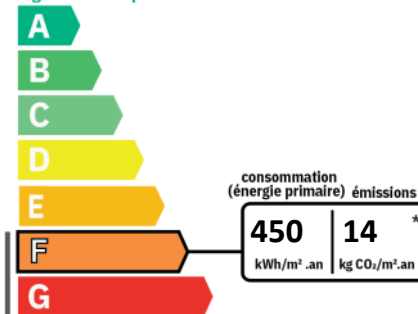

### SURFACES PRINCIPALES

Habitable : **21.36 m<sup>2</sup>**

Loi Carrez : **21.36 m<sup>2</sup>**

### CLASSE ENERGIE ET CLASSE CLIMAT

logement très performant

logement extrêmement consommateur d'énergie  
passoire énergétique