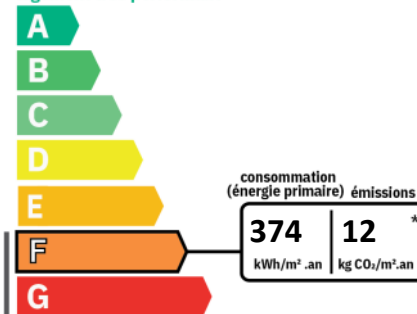

CLASSE ENERGIE ET CLASSE CLIMAT

logement très performant

logement extrêmement consommateur d'énergie
passoire énergétique